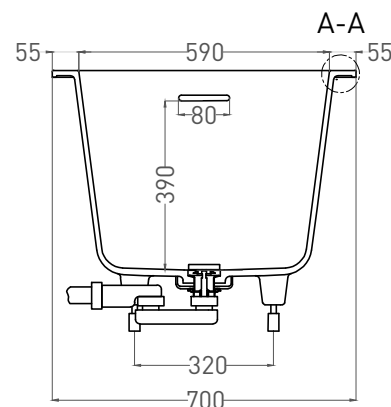

ORNELLA KIT 170x70

ВАННА ВСТРАИВАЕМАЯ 102423M

Дизайн: Salini SRL

salini
L'ANIMA DELL'ACQUA

Размеры: 1690 x 700 x 590 / 610 мм

Вес нетто / брутто: 60 / 111 кг

Объём до перелива: 240 л

Глубина до перелива: 390 мм

Материал: S-Stone

Покрытие: матовое

Цвет: RAL / белый

Комплектация: интегрированный слив-перелив, сифон, донный клапан Click-Clack в цвет изделия с логотипом Salini, регулируемые ножки до 2 см

Требуемый смеситель: настенный / напольный

Гарантия: 10 лет

Производство: Италия / Россия

Salini SRL

20122 Italia, Milano, Largo Ildefonso Schuster, 1

info@salini-srl.com

www.salini-srl.com

© Salini SRL - All rights reserved

Все права защищены. Несанкционированное копирование, публикация, полное или частичное воспроизведение запрещены.