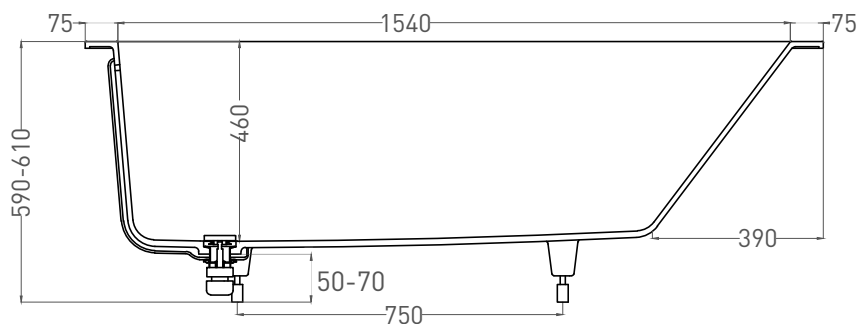

ORNELLA KIT 170x70

ВАННА ВСТРАИВАЕМАЯ 102423M

Дизайн: Salini SRL

salini
L'ANIMA DELL'ACQUA

Размеры: 1690 x 700 x 590 / 610 мм

Вес нетто / брутто: 60 / 111 кг

Объём до перелива: 240 л

Глубина до перелива: 390 мм

Материал: S-Stone

Покрытие: матовое

Цвет: RAL / белый

Комплектация: интегрированный слив-перелив, сифон, донный клапан Click-Clack в цвет изделия с логотипом Salini, регулируемые ножки до 2 см

Требуемый смеситель: настенный / напольный

Гарантия: 10 лет

Производство: Италия / Россия

Salini SRL

20122 Italia, Milano, Largo Ildefonso Schuster, 1

info@salini-srl.com

www.salini-srl.com

© Salini SRL - All rights reserved

Все права защищены. Несанкционированное копирование, публикация, полное или частичное воспроизведение запрещены.