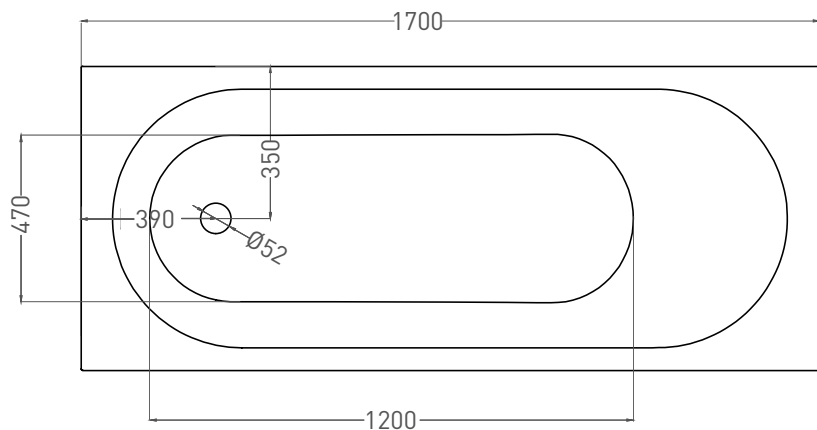

ORNELLA KIT 170x70

ВАННА ВСТРАИВАЕМАЯ 102413G / 102413M

Дизайн: Salini SRL

salini
L'ANIMA DELL'ACQUA

Размеры: 1700 x 700 x 590 / 610 мм

Вес нетто / брутто: 70 / 121 кг, 75 / 126 кг

Объём до перелива: 240 л

Глубина до перелива: 390 мм

Материал: S-Sense

Покрытие: глянцевое / матовое

Цвет: RAL / белый

Комплектация: интегрированный слив-перелив, сифон, донный клапан Click-Clack в цвет изделия с логотипом Salini, регулируемые ножки до 2 см

Требуемый смеситель: настенный / напольный

Гарантия: 10 лет

Производство: Италия / Россия

Salini SRL

20122 Italia, Milano, Largo Ildefonso Schuster, 1

info@salini-srl.com

www.salini-srl.com

© Salini SRL - All rights reserved

Все права защищены. Несанкционированное копирование, публикация, полное или частичное воспроизведение запрещены.