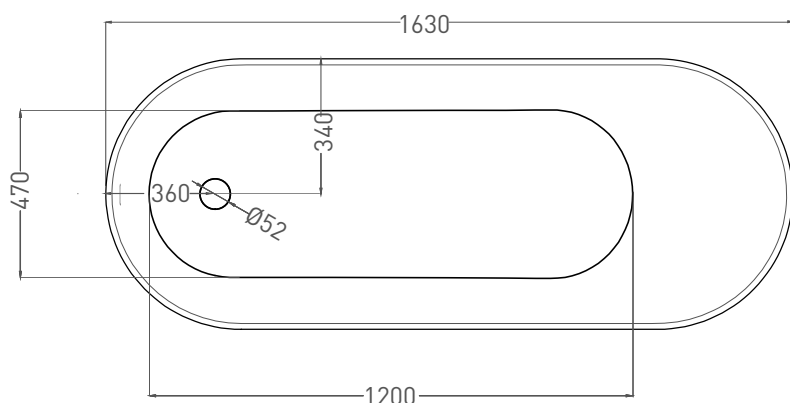

ORNELLA KIT 170x70

ВАННА ВСТРАИВАЕМАЯ МОДИФИКАЦИЯ OVAL

Дизайн: Salini SRL

salini
L'ANIMA DELL'ACQUA

Размеры: 1630 x 680 x 590 / 610 мм

Вес нетто / брутто: 60 / 111 кг

Объём до перелива: 240 л

Глубина до перелива: 390 мм

Материал: S-Stone

Покрытие: матовое

Цвет: RAL / белый

Комплектация: интегрированный слив-перелив, сифон, донный клапан Click-Clack в цвет изделия с логотипом Salini, регулируемые ножки до 2 см

Требуемый смеситель: настенный / напольный

Гарантия: 10 лет

Производство: Италия / Россия

Salini SRL

20122 Italia, Milano, Largo Ildefonso Schuster, 1

info@salini-srl.com

www.salini-srl.com

© Salini SRL - All rights reserved

Все права защищены. Несанкционированное копирование, публикация, полное или частичное воспроизведение запрещены.