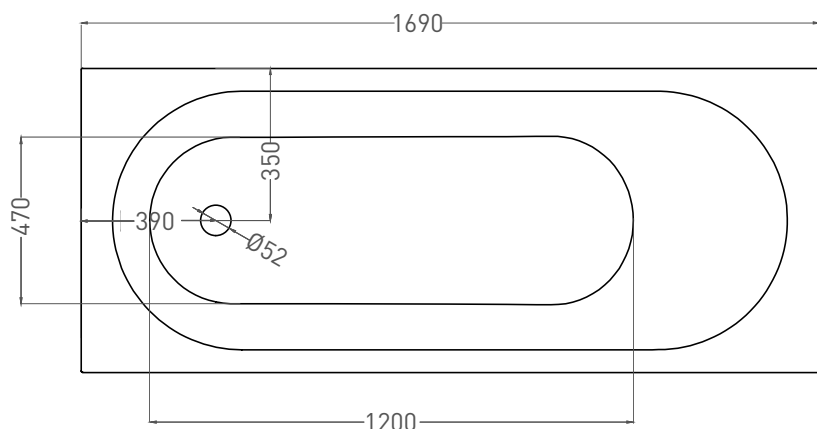

ORNELLA KIT 170x70

ВАННА ВСТРАИВАЕМАЯ 102423M

Дизайн: Salini SRL

salini
L'ANIMA DELL'ACQUA

Размеры: 1690 x 700 x 590 / 610 мм

Вес нетто / брутто: 60 / 111 кг

Объём до перелива: 240 л

Глубина до перелива: 390 мм

Материал: S-Stone

Покрытие: матовое

Цвет: RAL / белый

Комплектация: интегрированный слив-перелив, сифон, донный клапан Click-Clack в цвет изделия с логотипом Salini, регулируемые ножки до 2 см

Требуемый смеситель: настенный / напольный

Гарантия: 10 лет

Производство: Италия / Россия

Salini SRL

20122 Italia, Milano, Largo Ildefonso Schuster, 1

info@salini-srl.com

www.salini-srl.com

© Salini SRL - All rights reserved

Все права защищены. Несанкционированное копирование, публикация, полное или частичное воспроизведение запрещены.