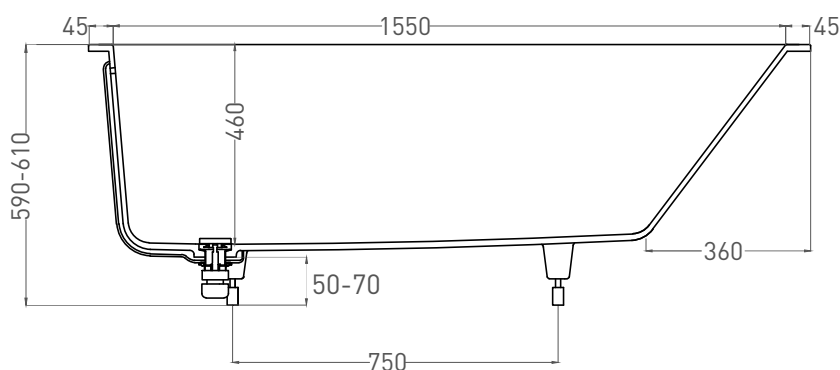

ORNELLA KIT 170x70

ВАННА ВСТРАИВАЕМАЯ МОДИФИКАЦИЯ OVAL

Дизайн: Salini SRL

salini
L'ANIMA DELL'ACQUA

Размеры: 1640 x 680 x 590 / 610 мм

Вес нетто / брутто: 70 / 121 кг, 75 / 126 кг

Объём до перелива: 240 л

Глубина до перелива: 390 мм

Материал: S-Sense

Покрытие: глянцевое / матовое

Цвет: RAL / белый

Комплектация: интегрированный слив-перелив, сифон, донный клапан Click-Clack в цвет изделия с логотипом Salini, регулируемые ножки до 2 см

Требуемый смеситель: настенный / напольный

Гарантия: 10 лет

Salini SRL

20122 Italia, Milano, Largo Ildefonso Schuster, 1

info@salini-srl.com

www.salini-srl.com

© Salini SRL - All rights reserved

Все права защищены. Несанкционированное копирование, публикация, полное или частичное воспроизведение запрещены.