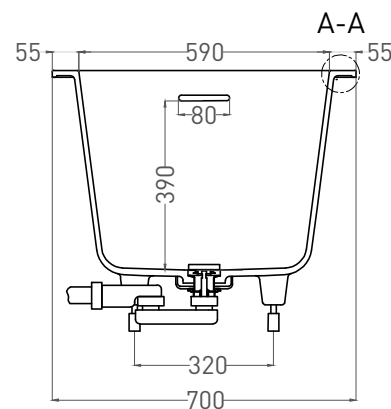

ORNELLA KIT 170x70

ВАННА ВСТРАИВАЕМАЯ 102413G / 102413M

Дизайн: Salini SRL

salini
L'ANIMA DELL'ACQUA

Размеры: 1700 x 700 x 590 / 610 мм

Вес нетто / брутто: 70 / 121 кг, 75 / 126 кг

Объём до перелива: 240 л

Глубина до перелива: 390 мм

Материал: S-Sense

Покрытие: глянцевое / матовое

Цвет: RAL / белый

Комплектация: интегрированный слив-перелив, сифон, донный клапан Click-Clack в цвет изделия с логотипом Salini, регулируемые ножки до 2 см

Требуемый смеситель: настенный / напольный

Гарантия: 10 лет

Производство: Италия / Россия

Salini SRL

20122 Italia, Milano, Largo Ildefonso Schuster, 1

info@salini-srl.com

www.salini-srl.com

© Salini SRL - All rights reserved

Все права защищены. Несанкционированное копирование, публикация, полное или частичное воспроизведение запрещены.