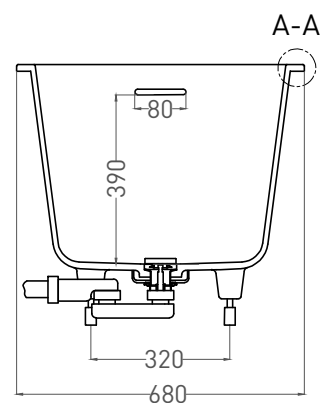

ORNELLA KIT 170x70

ВАННА ВСТРАИВАЕМАЯ МОДИФИКАЦИЯ OVAL

Дизайн: Salini SRL

salini
L'ANIMA DELL'ACQUA

Размеры: 1640 x 680 x 590 / 610 мм

Вес нетто / брутто: 70 / 121 кг, 75 / 126 кг

Объём до перелива: 240 л

Глубина до перелива: 390 мм

Материал: S-Sense

Покрытие: глянцевое / матовое

Цвет: RAL / белый

Комплектация: интегрированный слив-перелив, сифон, донный клапан Click-Clack в цвет изделия с логотипом Salini, регулируемые ножки до 2 см

Требуемый смеситель: настенный / напольный

Гарантия: 10 лет

Salini SRL

20122 Italia, Milano, Largo Ildefonso Schuster, 1

info@salini-srl.com

www.salini-srl.com

© Salini SRL - All rights reserved

Все права защищены. Несанкционированное копирование, публикация, полное или частичное воспроизведение запрещены.