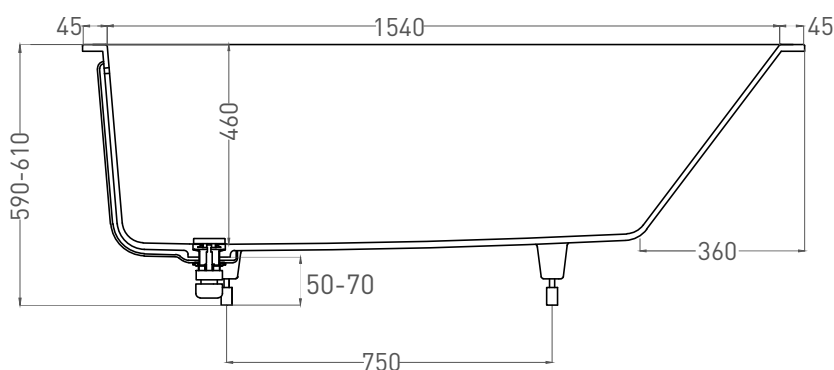

ORNELLA KIT 170x70

ВАННА ВСТРАИВАЕМАЯ МОДИФИКАЦИЯ OVAL

Дизайн: Salini SRL

salini
L'ANIMA DELL'ACQUA

Размеры: 1630 x 680 x 590 / 610 мм

Вес нетто / брутто: 60 / 111 кг

Объём до перелива: 240 л

Глубина до перелива: 390 мм

Материал: S-Stone

Покрытие: матовое

Цвет: RAL / белый

Комплектация: интегрированный слив-перелив, сифон, донный клапан Click-Clack в цвет изделия с логотипом Salini, регулируемые ножки до 2 см

Требуемый смеситель: настенный / напольный

Гарантия: 10 лет

Производство: Италия / Россия

Salini SRL

20122 Italia, Milano, Largo Ildefonso Schuster, 1

info@salini-srl.com

www.salini-srl.com

© Salini SRL - All rights reserved

Все права защищены. Несанкционированное копирование, публикация, полное или частичное воспроизведение запрещены.