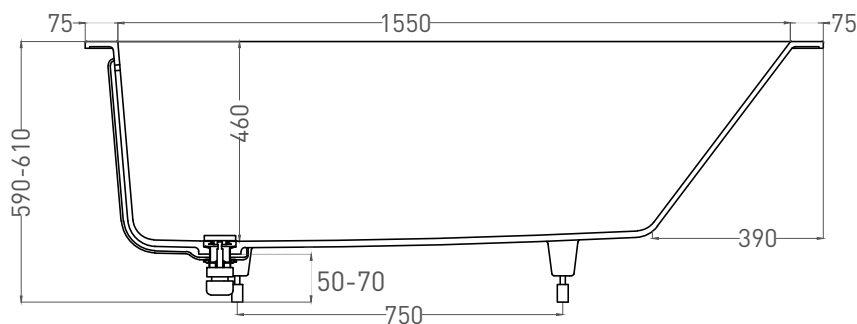

ORNELLA KIT 170x70

ВАННА ВСТРАИВАЕМАЯ 102413G / 102413M

Дизайн: Salini SRL

salini
L'ANIMA DELL'ACQUA

Размеры: 1700 x 700 x 590 / 610 мм

Вес нетто / брутто: 70 / 121 кг, 75 / 126 кг

Объём до перелива: 240 л

Глубина до перелива: 390 мм

Материал: S-Sense

Покрытие: глянцевое / матовое

Цвет: RAL / белый

Комплектация: интегрированный слив-перелив, сифон, донный клапан Click-Clack в цвет изделия с логотипом Salini, регулируемые ножки до 2 см

Требуемый смеситель: настенный / напольный

Гарантия: 10 лет

Производство: Италия / Россия

Salini SRL

20122 Italia, Milano, Largo Ildefonso Schuster, 1

info@salini-srl.com

www.salini-srl.com

© Salini SRL - All rights reserved

Все права защищены. Несанкционированное копирование, публикация, полное или частичное воспроизведение запрещены.