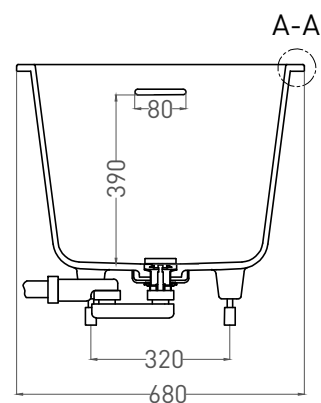

ORNELLA KIT 170x70

ВАННА ВСТРАИВАЕМАЯ МОДИФИКАЦИЯ OVAL

Дизайн: Salini SRL

salini
L'ANIMA DELL'ACQUA

Размеры: 1630 x 680 x 590 / 610 мм

Вес нетто / брутто: 60 / 111 кг

Объём до перелива: 240 л

Глубина до перелива: 390 мм

Материал: S-Stone

Покрытие: матовое

Цвет: RAL / белый

Комплектация: интегрированный слив-перелив, сифон, донный клапан Click-Clack в цвет изделия с логотипом Salini, регулируемые ножки до 2 см

Требуемый смеситель: настенный / напольный

Гарантия: 10 лет

Производство: Италия / Россия

Salini SRL

20122 Italia, Milano, Largo Ildefonso Schuster, 1

info@salini-srl.com

www.salini-srl.com

© Salini SRL - All rights reserved

Все права защищены. Несанкционированное копирование, публикация, полное или частичное воспроизведение запрещены.